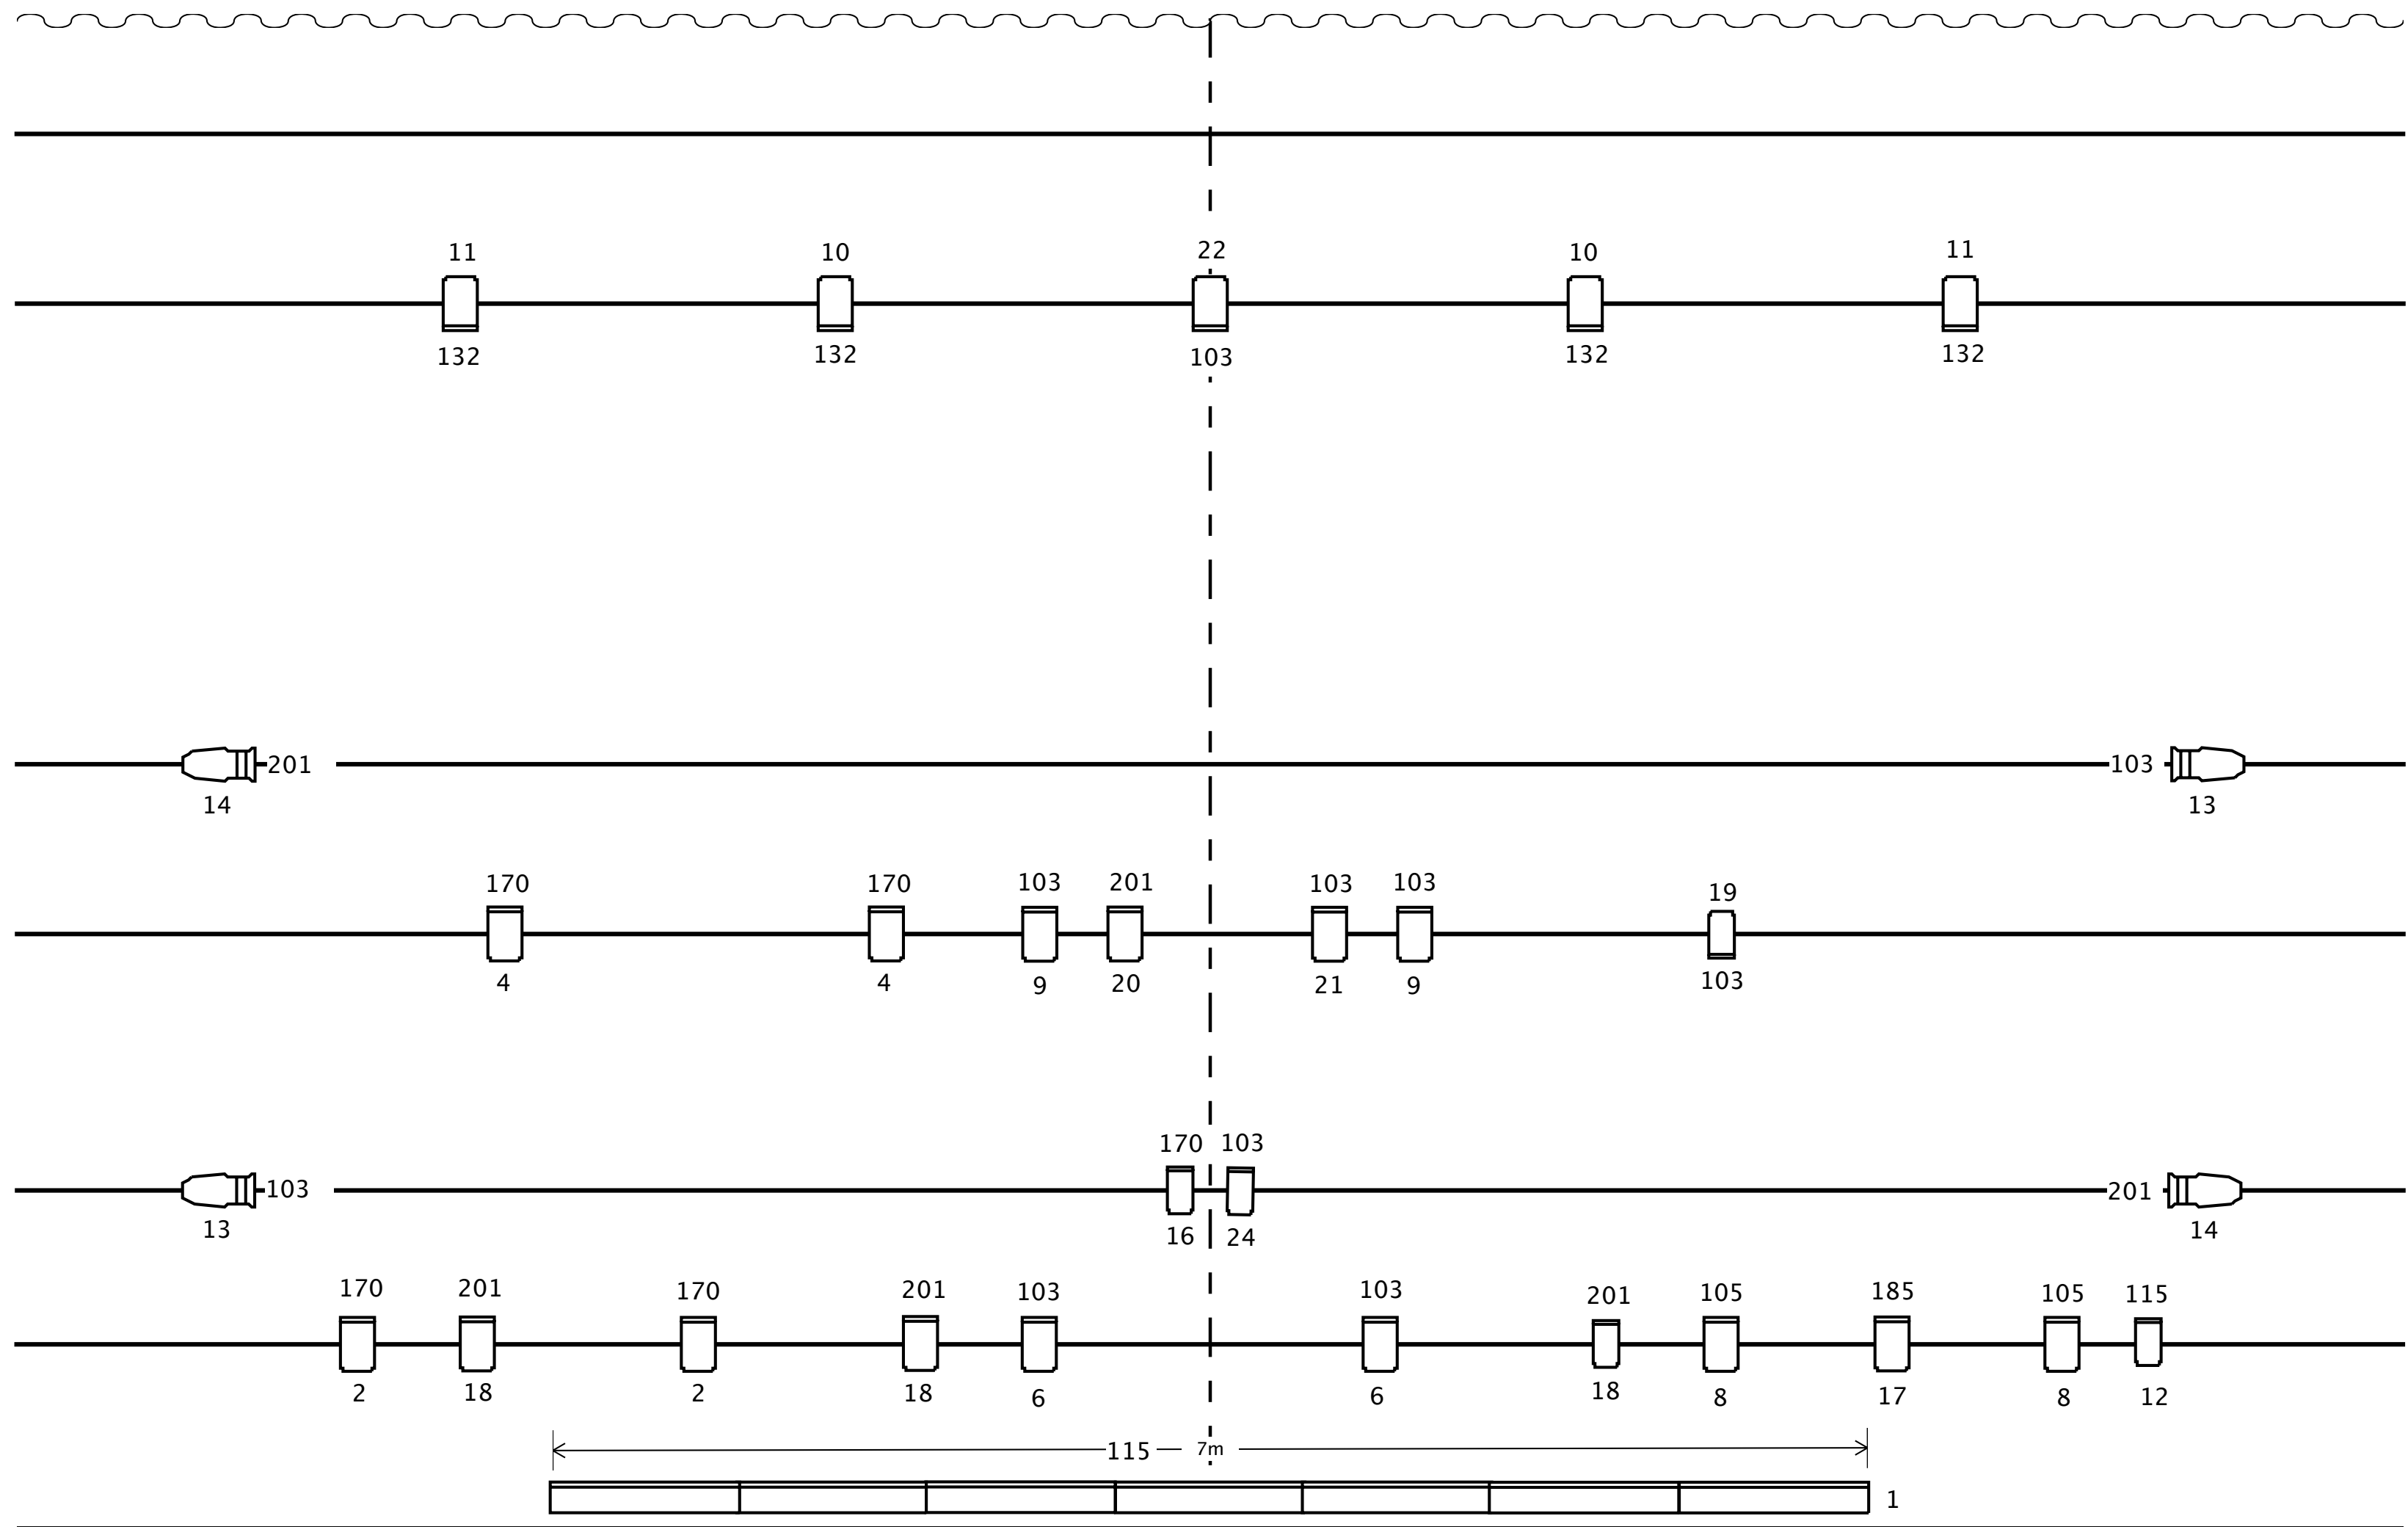

FONDALE

PROSCENIO

LEGENDA:

-  PC 1kW
-  PROFILE 750W ZOOM 25°/50°
-  RIBALTINA LED
-  PC 500W
-  VIDEOPROIETTORE

**La Terra vista dalla Luna**

Venue:

Designer: Zine

23/01/17