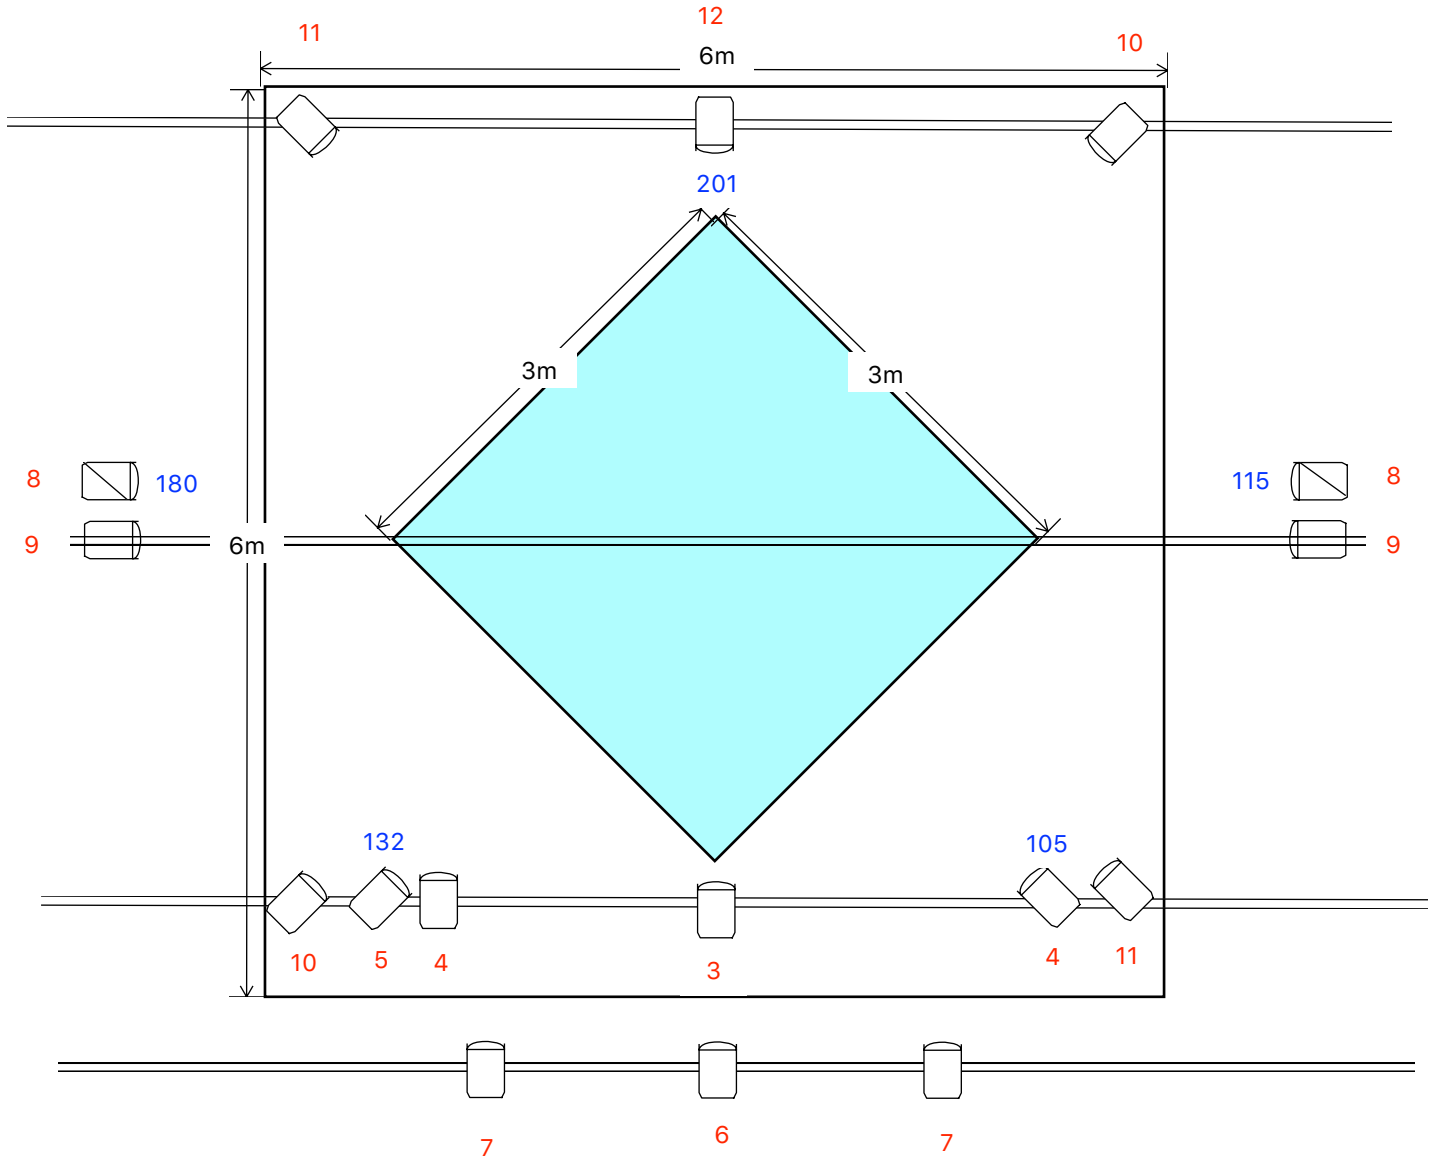

PIANTA LUCI

RICORDI?

 PC 1 Kw

 PC 1 Kw su base a terra

Note: il tessuto aereo e le carrucole sono d'appendere al centro della pedana